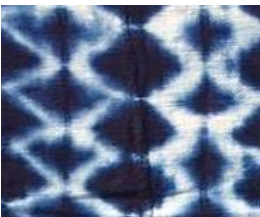

SALEMATA

Fond noir
Marron foncé
Caramel

DAGANA

Fond blanc
Motif Noir ou
Bleu indigo

DIARAMA

Fond blanc
Motif Noir OU
Bleu indigo

POULO

Fond bleu indigo
OU blanc
Blanc OU bleu

FOUTA

Fond bleu indigo
OU blanc
Blanc OU bleu

VÉLINGARA

Fond
caramel/Marron
foncé
Blanc
Noir

TARIFS ET CONDITIONS

(Prix de lancement - 05/01/21)

Carreaux de ciment (20x20x1,6 cm)	Tarif à l'unité	Tarif au m2 (25 carreaux)
Unis	1 500 FCFA	30 000 FCFA
Couleurs	2 500 FCFA	50 000 FCFA
Personnalisation couleurs	Nous consulter	Nous consulter