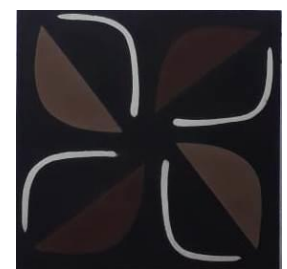

La Collection **YAKAAR** (« Espoir » en Wolof) se compose de 7 motifs différents et de plus de 70 déclinaisons de couleurs, dont des teintes unies.

La couleur de chaque motif est disponible en carreau de teinte unie afin de créer une large gamme de compositions créatives.

Épaisseur d'un carreau : 16 mm

Poids d'un carreau : 1,350 kg

CATALOGUE MOTIFS ET COLORIS

Version 05/01/2021

UBUNTU

Noir, Blanc
*Motif constitué de 4
carreaux*

MADIBA

Noir
Caramel
Blanc neige

SANKARA

Noir
Gris foncé
Gris clair

LUMUMBA

Noir
Gris foncé
Blanc crème

SOUKEYNA

Noir
Chocolat
Moka
Blanc neige

TOMBOUCTOU

Noir
Moka
Jaune moutarde
Blanc neige

CHEIKH ANTA

Disponible en
Fond blanc - Motif noir
Fond beige - Motif noir

MISSIRA

Bleu indigo
Blanc

AKEWA

Fond blanc
Motif rouge vermillon

AKWABA

Fond rouge vermillon
Motif blanc